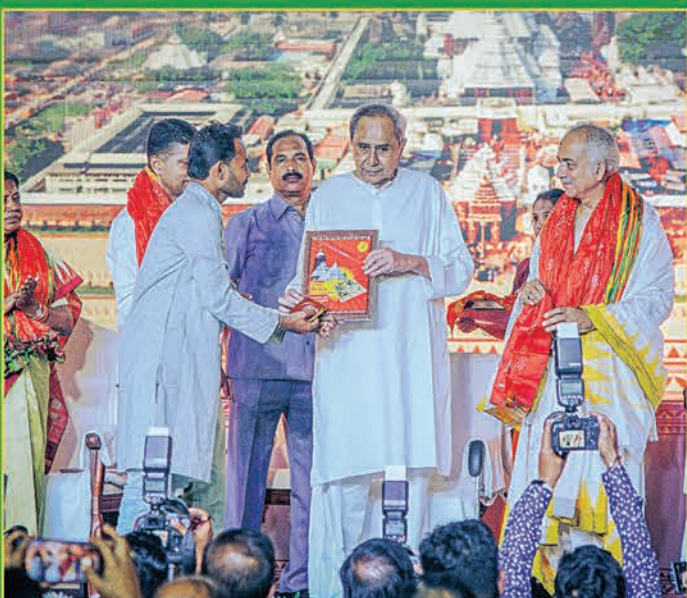

• ବର୍ଷ-୪୧ • ଦଂଖ୍ୟା-୨୦୫ • ଭୁବନେଶ୍ୱର • ଶୁକ୍ରବାର • ୧୯ ଜାନୁଆରୀ ୨୦୨୪ • ପୃଷ୍ଠା-୧୬ • ଟ.୬.୦୦

DADLS-84

ଜୟ ଜଗନ୍ନାଥ

ଶ୍ରୀମନ୍ଦିର
ପରିକ୍ରମା ପ୍ରକଳ୍ପ

ପୌଷ ଶୁକ୍ଳ ସପ୍ତମୀ
୧୭ ଜାନୁଆରୀ ୨୦୨୪

ମହାପ୍ରଭୁ ଶ୍ରୀଜଗନ୍ନାଥଙ୍କ କୃପାରୁ
ସମ୍ପୂର୍ଣ୍ଣ ହୋଇଛି ଶ୍ରୀମନ୍ଦିର ପରିକ୍ରମା ପ୍ରକଳ୍ପର ଲୋକାର୍ପଣ

ବିଶ୍ୱର ଅଗଣିତ ଜଗନ୍ନାଥପ୍ରେମୀ ଭକ୍ତବୃନ୍ଦଙ୍କୁ ଶୁଭେଚ୍ଛା ଓ ଶୁଭକାମନା

OIPR-15001/13/0271/2324

ଜଳକା ନଦୀରୁ ଡଲଫିନ୍ ଉଦ୍ଧାର

■ ରୁପସା, ୧୮ 1୧ (ସମିପ): ବାଲେଶ୍ଵର ଜିଲ୍ଲା ବସ୍ତା ବ୍ଲକ୍ ଦୁଧାହଂସା ପଞ୍ଚାୟତ ଗୋଠରୁଆସିତ ଜଳକା ନଦୀରୁ ଗୁରୁବାର ଖପୁର ଲମ୍ଫର ଏକ ଡଲଫିନ୍ ଉଦ୍ଧାର ହୋଇଛି । ଡଲଫିନ୍ଟି ନଦୀରେ ବହୁ ସମୟ ଧରି ଖେଳୁଥିବା ଦେଖି ସ୍ଥାନୀୟଲୋକ ଜାଲ ପକାଇ ତାକୁ କାନ୍ଦୁ କରିଥିଲେ । ପରେ ଉକ୍ତ ଡଲଫିନ୍କୁ ନଳଦାହାରସିତ ବନ୍ଦନ ଯୋଖରାରେ ଛାଡ଼ିଥିଲେ । ଖବର ପାଇ ବାଲେଶ୍ଵର ରେଞ୍ଜର୍ ଗଣେଶ ପ୍ରସାଦ ଲେଙ୍କା ସଦଳବଳେ ଘଟଣାସ୍ଥଳରେ ପହଞ୍ଚି ତଦନ୍ତ କରିଛନ୍ତି । ଆସନ୍ତାକାଲି ତି-ଏମ୍ପୁଜ୍ ନିର୍ଦ୍ଦେଶକ୍ରମେ ପଦକ୍ଷେପ ନିଆଯିବ ବୋଲି ରେଞ୍ଜର୍ ଶ୍ରୀ ଲେଙ୍କା ସୂଚନା ଦେଇଛନ୍ତି ।